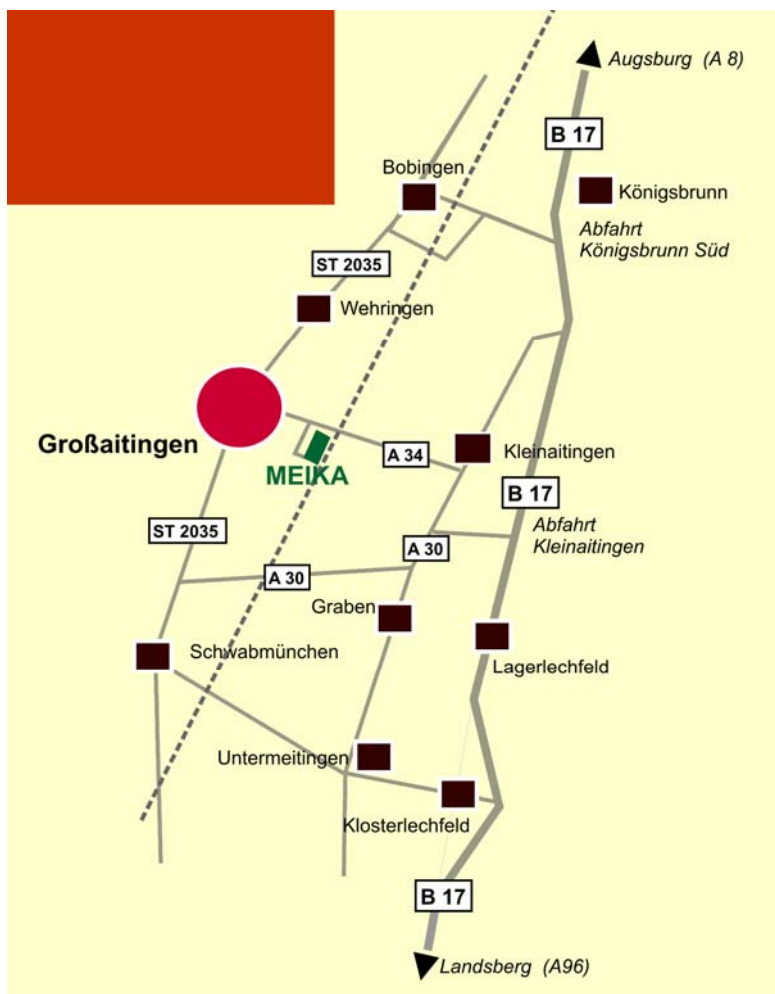

So finden Sie zu uns:

Meika Tierernährung GmbH
Bahnhofstrasse 95 - 99
86845 Großaitingen

Tel. 08203 96080
Fax 08203 951986

Aus Richtung Norden (Augsburg / B 17)

- auf B 17 südlich bis Ausfahrt Kleinaitingen
- A30 Richtung Kleinaitingen
- In Kleinaitingen die erste Strasse links A34 Richtung Großaitingen
- Nach der Bahnunterführung Gewerbegebiet „Beim Bahnhof“ die erste links „Am Ölfeld“

Aus Richtung Süden (Landsberg / B 17)

- auf B 17 südlich bis Ausfahrt Kleinaitingen
- A30 Richtung Kleinaitingen
- In Kleinaitingen die erste Strasse links A34 Richtung Großaitingen
- Nach der Bahnunterführung Gewerbegebiet „Beim Bahnhof“ die erste links „Am Ölfeld“